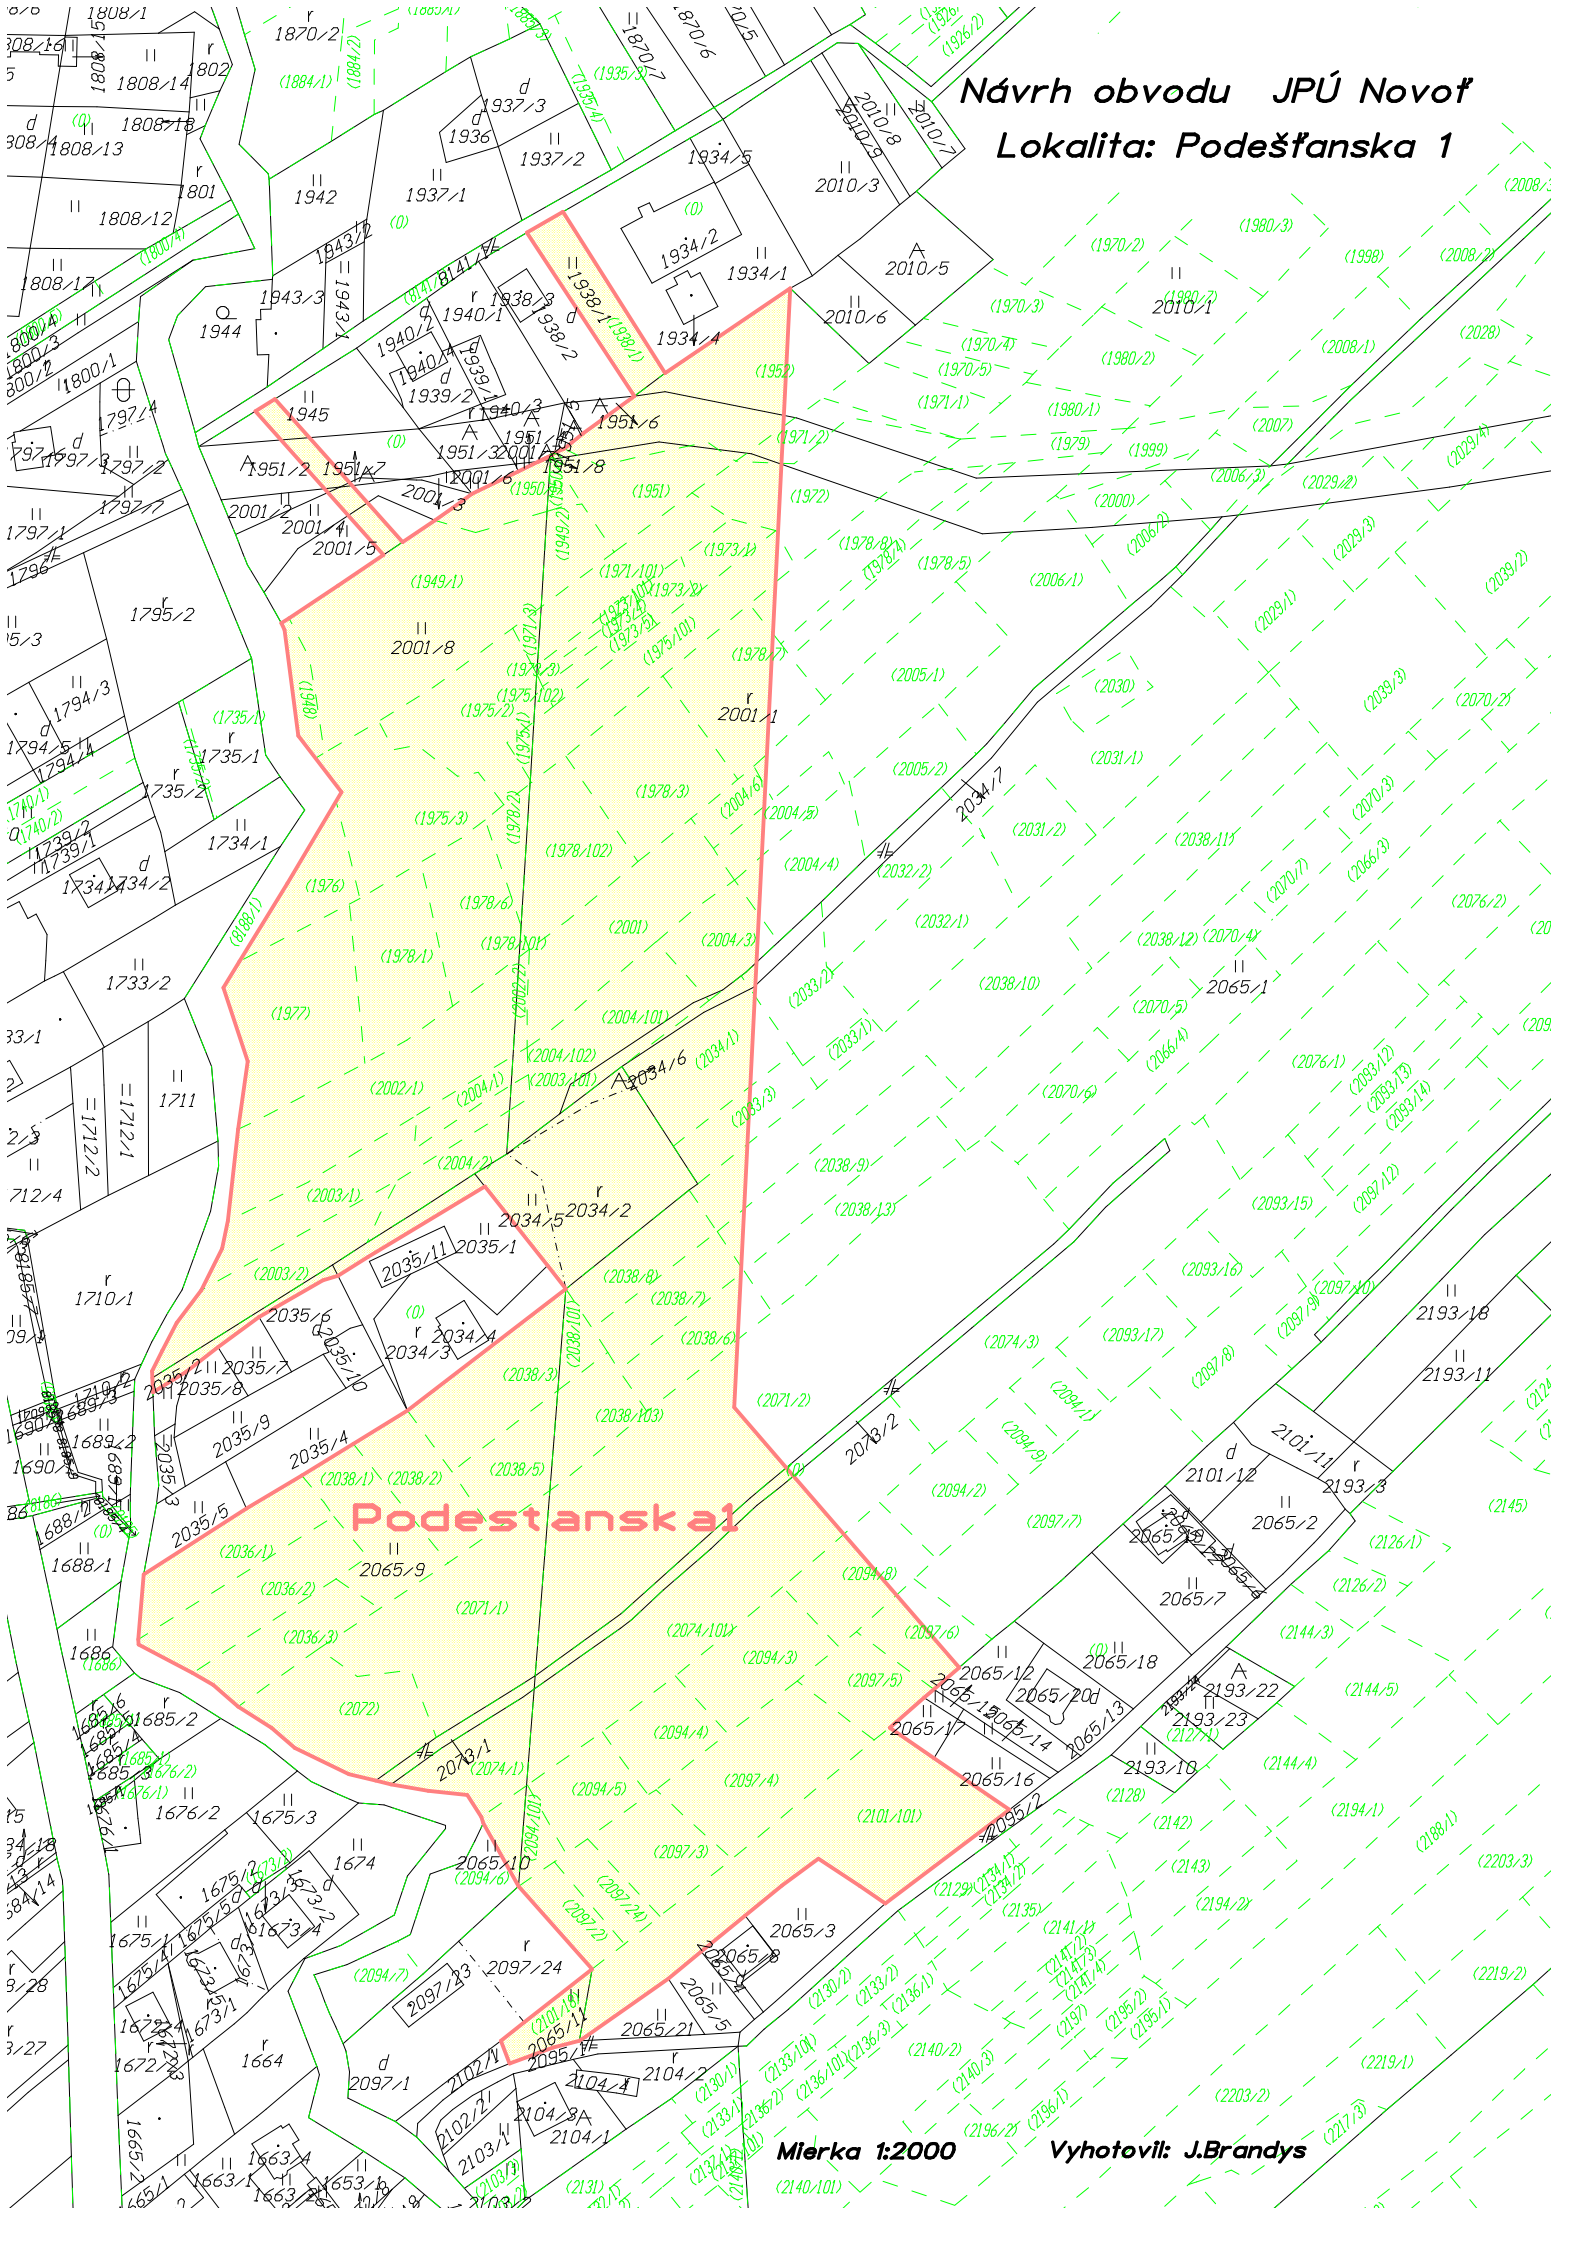

Návrh obvodu JPÚ Novof Lokalita: Podešňanska 1

Mierka 1:2000

Vyhotovil: J.Brandys