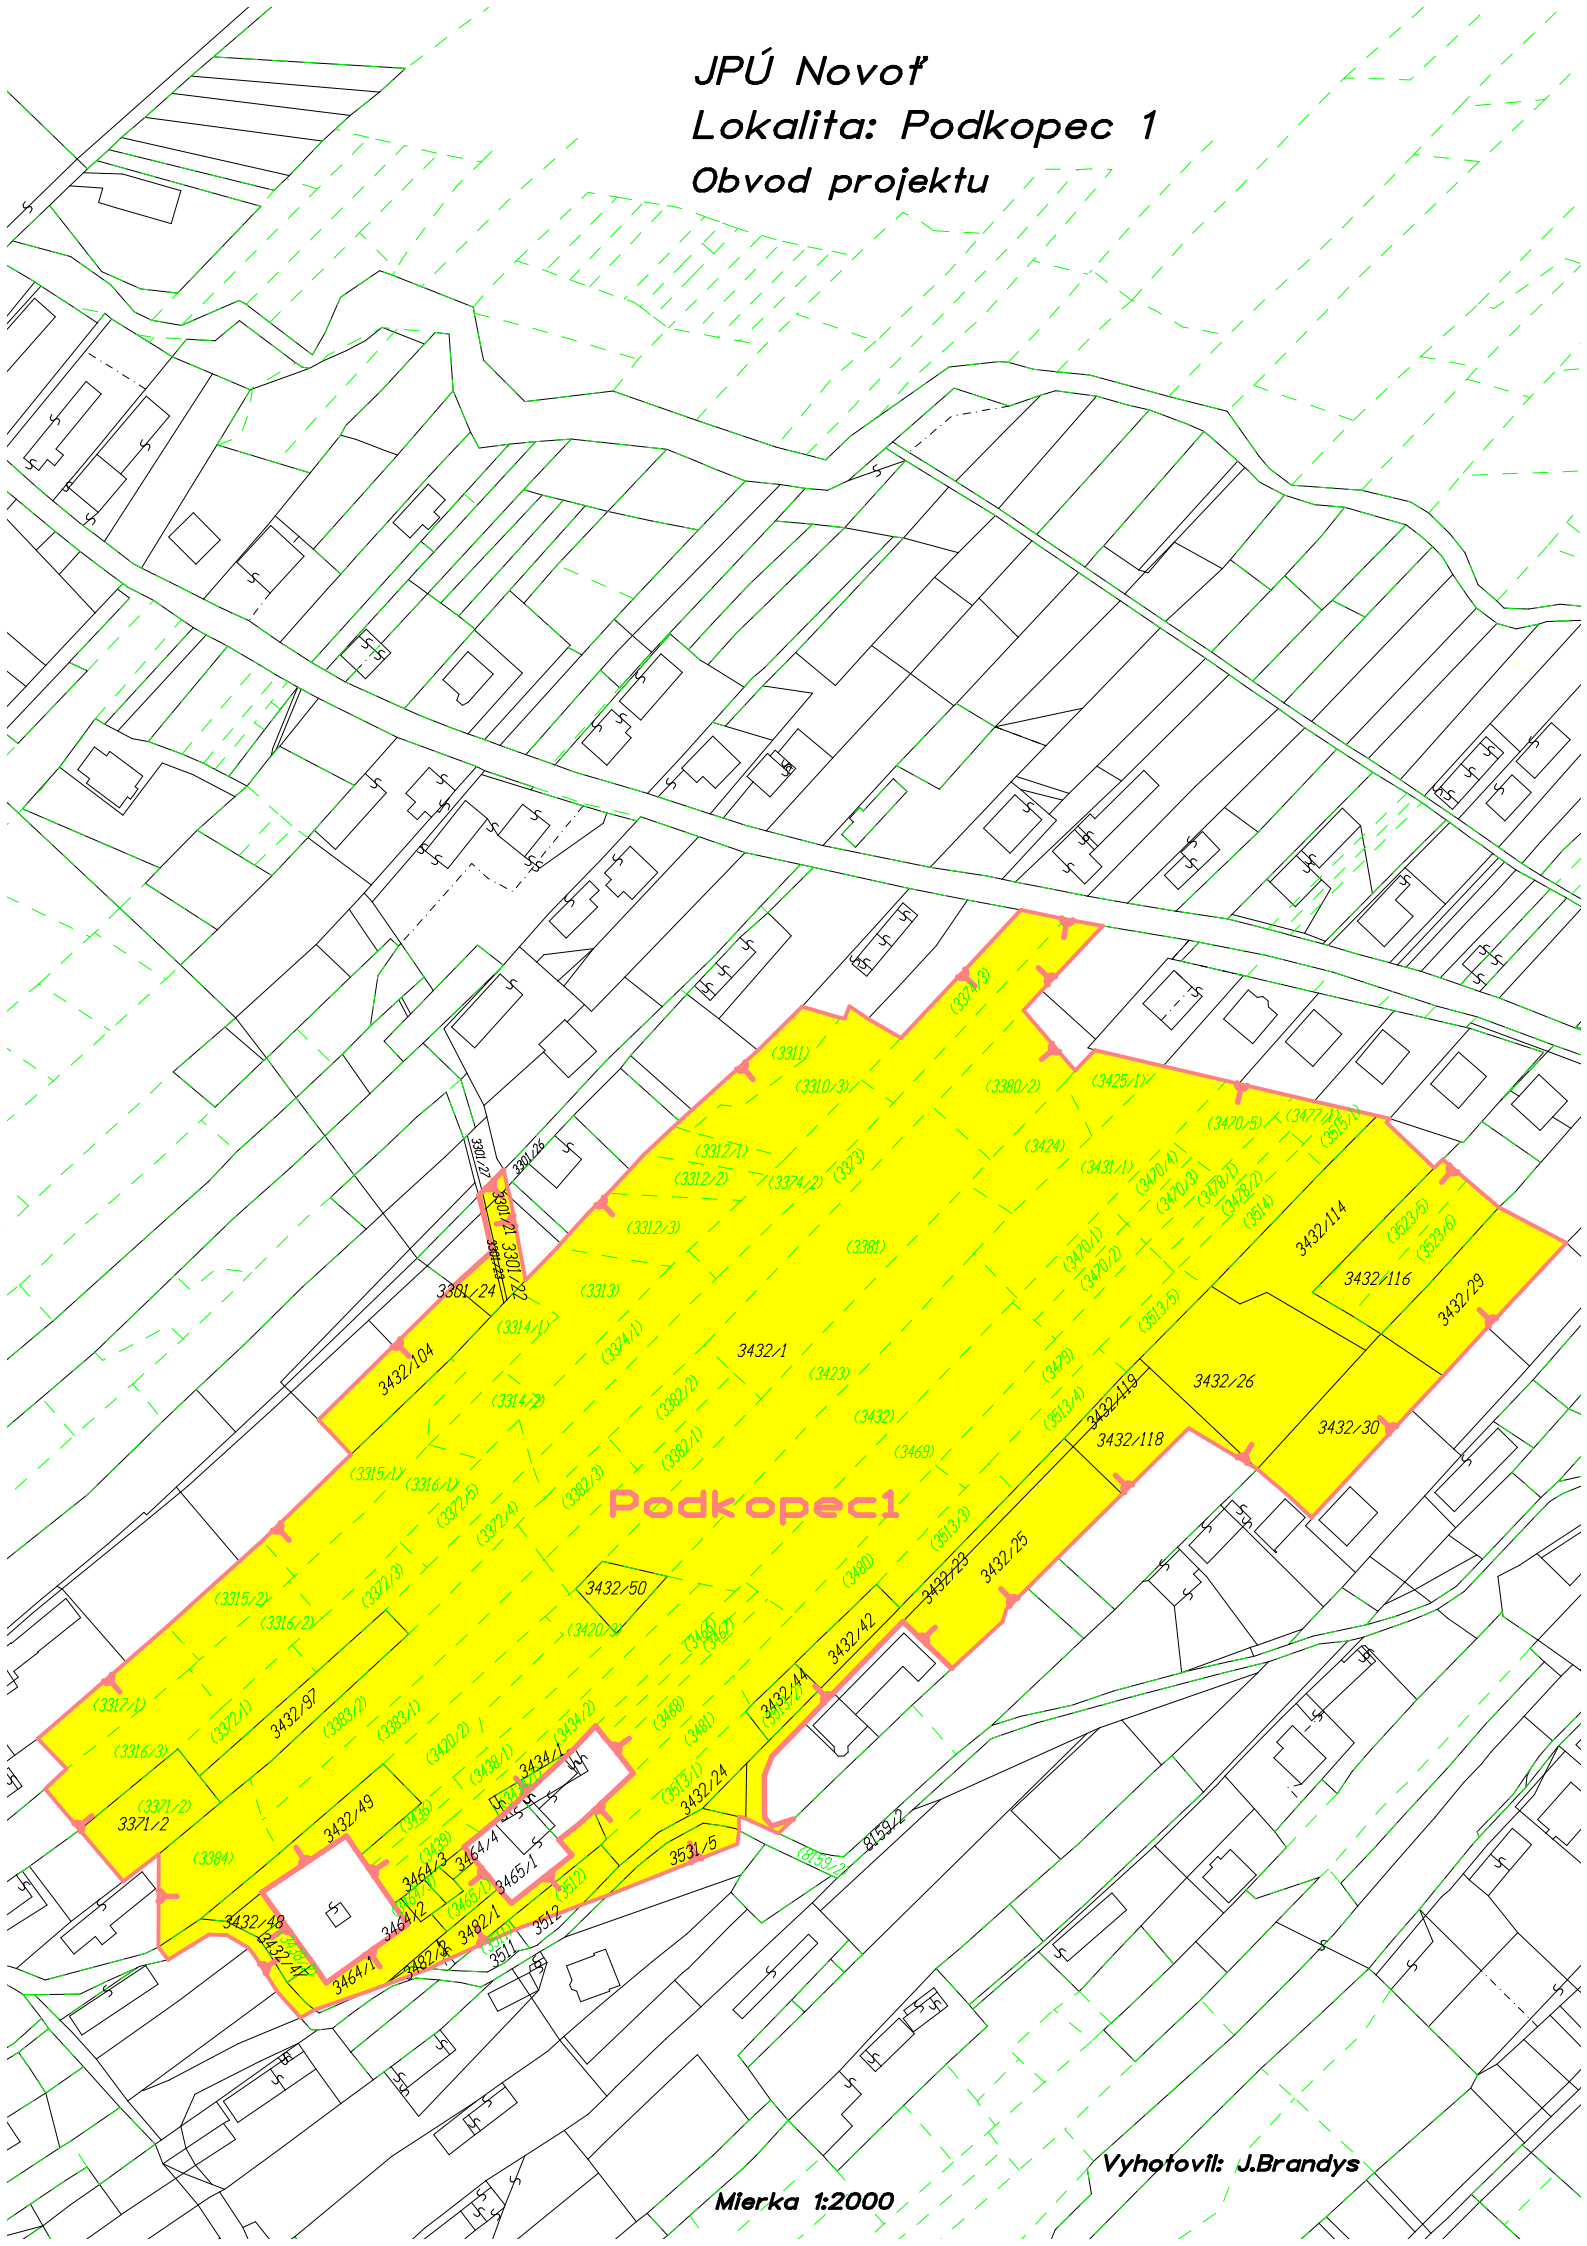

JPÚ Novof  
Lokalita: Podkopec 1  
Obvod projektu

Podkopec 1

Vyhotovil: J.Brandys

Mierka 1:2000